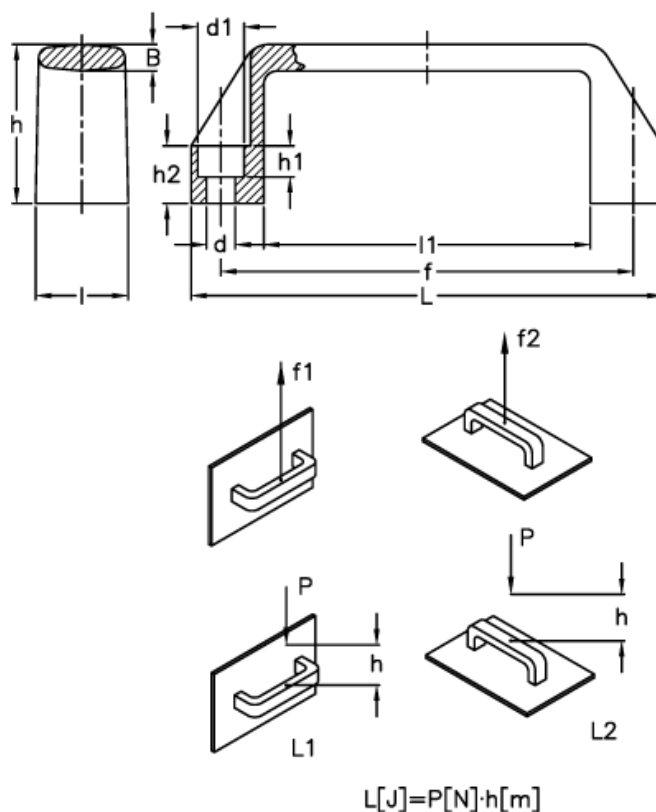

Varenummer: 2304037254
 Beskrivelse: E+G Bøjlegreb
 M.443/260-CH, grå

Mål

B	= 8.5	h2	= 20
d	= 10.5	l	= 31
d1	= 16.5	L	= 262
f	= 235 +/-1	l1	= 202
F1 (N)	= 3200	L1 (J)	= 30
F2 (N)	= 3500	L2 (J)	= 22
h	= 54		
h1	= 10.5		